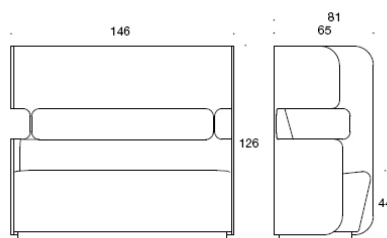

Co2-utslipp: PodSofa 2982: 77.7 kg CO2e