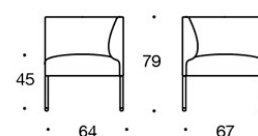

NOORA

DESIGN ANTTI KOTILAINEN

Inspiring
spaces

Martela

341AK

342AK

344ALK

344ARK