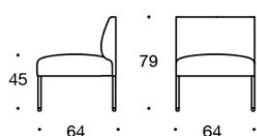

344AL = lenestol, venstre armlene

341AK = lenestol uten armlener, høy rygg

342AK = lenestol med armlener, høy rygg

344ARK = lenestol, høyre armlene, høy rygg

344ALK = lenestol, venstre armlene, høy rygg

Materialbeskrivelse:

Møbeltrekk: heltrukket.

Ben, tre: ask, beiset ask eller eik.

Ben, metall: sort, hvit, krom eller Inspiring Colours.

NOORA

DESIGN ANTTI KOTILAINEN

Inspiring
spaces

Martela

341A