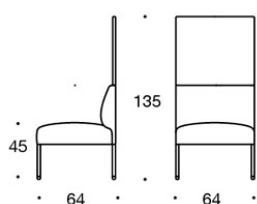

NOORA

DESIGN ANTTI KOTILAINEN

Inspiring
spaces

Martela

341A

341AK

342AK

344ALK

344ARK