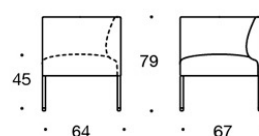

NOORA

DESIGN ANTTI KOTILAINEN

Inspiring
spaces

Martela

341AK

342AK

344ALK

344ARK