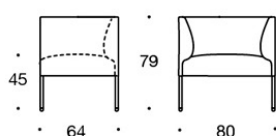

344AL = lenestol, venstre armlene

341AK = lenestol uten armlener, høy rygg

342AK = lenestol med armlener, høy rygg

344ARK = lenestol, høyre armlene, høy rygg

344ALK = lenestol, venstre armlene, høy rygg

Materialbeskrivelse:

Møbeltrekk: heltrukket.

Ben, tre: ask, beiset ask eller eik.

Ben, metall: sort, hvit, krom eller Inspiring Colours.

NOORA

DESIGN ANTTI KOTILAINEN

Inspiring
spaces

Martela

341A