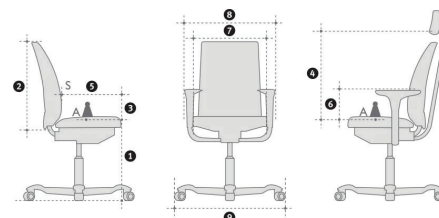

Materialespesifikasjoner:

- Aluminium 31%, Stål 22%, Plast 29%, PUR 10%, Diverse 5%, Tekstiler 5%, PVC 0%
- Total vekt på produktet 25,3 kg (ekskl. emballasje)
- Andel resirkulerbare materialer: TBA.

*avventer godkjenning

MODELLER MÅL OG VEKT

Mål og vekt HÅG Tribute	HÅG Tribute 9021	HÅG Tribute 9031	HÅG Tribute 9073 (meeting)
Setehøyde, målt med 64 kg belastning, 165mm liftomat [1]	408-518	408-518	408-518
Setehøyde, målt med 64 kg belastning, 200mm liftomat [1]	462-637	462-637	462-637
Høyde på ryggbrikke (mm) [2]	740	740	740
Høyde på fremste støttende punkt på ryggbrikke (mm) [3]	170-238	170-238	170-238
Høyde på fremste støttende punkt på hodehviler [4]	680-795	680-795	680-795
Setedybde (mm) [5]	393-475	393-475	393-475
Høyde armlener (mm) [6]	178-285	178-285	178-285
Setebredde (mm) [7]	454	454	454
Stolbredde (mm) [8]	596-678	596-678	596-678
Fotkryss diameter (mm) [9]	740	740	650
Vekt (kg)	25 kg (med armlener)	25 kg (med armlener)	19.2 kg (uten armlener)
Vippeutslag: Nøytral	3°	3°	3°
Vippeutslag: Forover	-4°	-4°	-4°
Vippeutslag: Bakover	18°	18°	13°

* I henhold til EN1335 Class A.

Vær oppmerksom på at målene ikke er absolutte, de kan variere fra stol til stol.

TILBEHØR

- Alle modeller kan leveres med tekstiler godkjent av Scandinavian Business Seating.