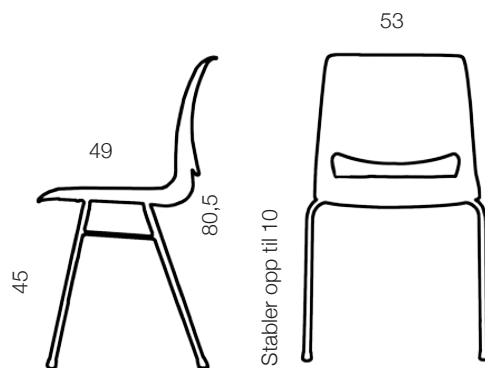

Vekt: 3,8 kg