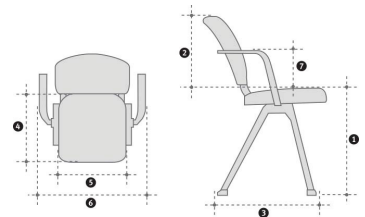

TILBEHØR

- Avtagbare trekk er tilgjengelig for alle HÅG Conventio modellene 9510, 9511, 9520 og 9521. Kan tas av for rengjøring eller utskifting.
- Modellene med fotkryss (9512 og 9522) er høyderegulerbare og gir alternativ støtte for føttene.
- Modellene med 4 ben (9510, 9520, 9511 og 9521) har matt sort eller sølvfarget aluminiumsben.

- Plast armlener, stolhenger eller stoloppheg (monteres på undersiden av bordplaten for å henge opp stolen og frigjøre gulvplass for enklere rengjøring), rekkekobling (bare tilgjengelig for modeller med 4 ben), transporttralle og HÅG skrivebordklaff (høyresidig med sort plastklaff og arm i aluminium. Nedfellbar for sikker rømning og stabling av stoler. BIFMA godkjent) er ekstrautstyr.
- Modellene 9511 og 9521 er 4 cm bredere enn 9510 og 9520.