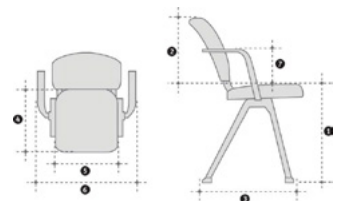

Materialspesifikasjoner for HÅG Conventio Wing 9811:

- Plast 72%, Aluminium 21%, Stål 3%, Diverse 4%, PVC 0%.
- Total vekt på produktet 4,4 kg (med armlener).
- Andel resirkulerbare materialer: 100%.

MODELLER MÅL OG VEKT

Mål og vekt HÅG Conventio Wing	9811	9821	9831	9812	9822	9832
Setehøyde, målt med 64 kg belastning [1]	430	430	430	375-515	380-520	380-520
Rygghøyde (mm) [2]	380	380	380	380	380	380
Fotkryss diameter (mm) [3]	-	-	-	635	635	635
Setedybde (mm) [4]	420	420	420	420	420	420
Setebredde (mm) [5]	430	430	430	430	430	430
Stolbredde (mm) [6]	500*	500*	500*	465* (635) ¹⁾	465* (635) ¹⁾	465* (635) ¹⁾
Armlener (mm) [7]	245	245	245	245	245	245
Vekt (uten armlener)	4,4 kg	4,6 kg	4,8 kg	6,8 kg	7,0 kg	7,2 kg
Vippeutslag: Nøytral	-5°	-5°	-5°	-5°	-5°	-5°
Vippeutslag: Forover	12°	12°	12°	12°	12°	12°
Vippeutslag: Bakover	11°	11°	11°	11°	11°	11°

Alle mål er i mm. Er stolen justerbar er minimum og maksimum mål oppført.

1) Maks. diagonal diameter.

Vær oppmerksom på at målene ikke er absolutte, de kan variere fra stol til stol.

TILBEHØR

- Avtagbare trekk er tilgjengelig for alle HÅG Conventio Wing modellene. Kan tas av for rengjøring eller utskifting.
- Modellene med fotkryss (modell 9812, 9822 og 9832) er høyderegulerbare og gir alternativ støtte for føttene.
- Modellene med 4 ben (9811, 9821 og 9831) har matt sort eller sølvfarget aluminiumsben.
- Ekstraustyr: Plast armlener, stoloppheng (frigjør gulvplass for enklere rengjøring), rekkekobling (bare tilgjengelig for modeller med 4 ben), transporttralle og HÅG skrivebordklaff (høyresidig med sort plastklaff og arm i aluminium. Nedfellbar for sikker rømning. BIFMA godkjent).