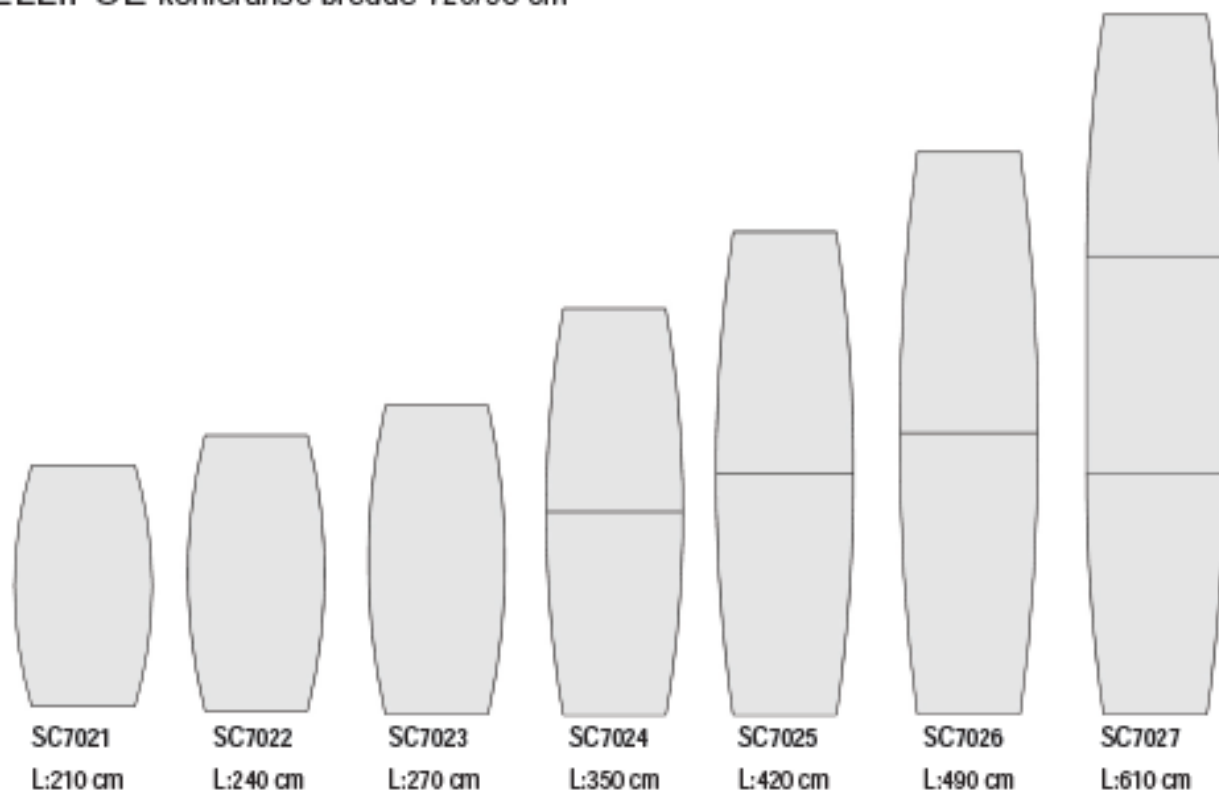

Scan ELLIPSE konferanse bredde 120/90 cm

Komplett bord med E-Motion konferanseunderstell, std RAL farge

Lengde plate	hel/delt	antall ben	antall plasser	Varenr komplett bord
210	hel	2	6	SC7021-EMK2172
240	hel	2	6	SC7022-EMK2172
270	hel	2	8	SC7023-EMK2172
350	2-delt	3	10	SC7024-EMK2173
420	2-delt	3	12	SC7025-EMK2173
490	2-delt	3	14	SC7026-EMK2173
610	3-delt	4	18	SC7027-EMK2174

Kun plate, avkappet ellipse

Lengde plate	Varenr kun plate	Vekt plate
210	SC7021	33,6
240	SC7022	38,4
270	SC7023	43,2
350	SC7024	56,0
420	SC7025	57,2
490	SC7026	78,4
610	SC7027	89,4

Hull til mediabrønn

Varenr. SC384

Plassering av hull til kabelgjennomføringer må defineres nøyaktig ved bestilling. Std plassering se side 101

Kode 92 sort
RAL9005

Kode 93 alu
RAL9006

Kode 96 hvit
RAL9016

Kode 91
RAL-krom

Standard laminat farger med koder

Kode 16 hvit

Kode 15 lysgrå

Kode 19 grafit

Kode 18 sort

Kode 13 bjerk

Kode 40 valnøtt

Kode 42 eik

Kode 44 bok

Teknisk info

Bredde plater: 120/90 cm

Platetykkelse laminat: 25 mm

Kantlist: ABS 2 mm

Høyde uten plate: 72 cm

Kjeks og strammebeslag til delte plater inkl.

Skjøtesarg og avstandskasser inkludert

Understell: E-Motion konferanse

Leveringstid: 3 - 4 uker