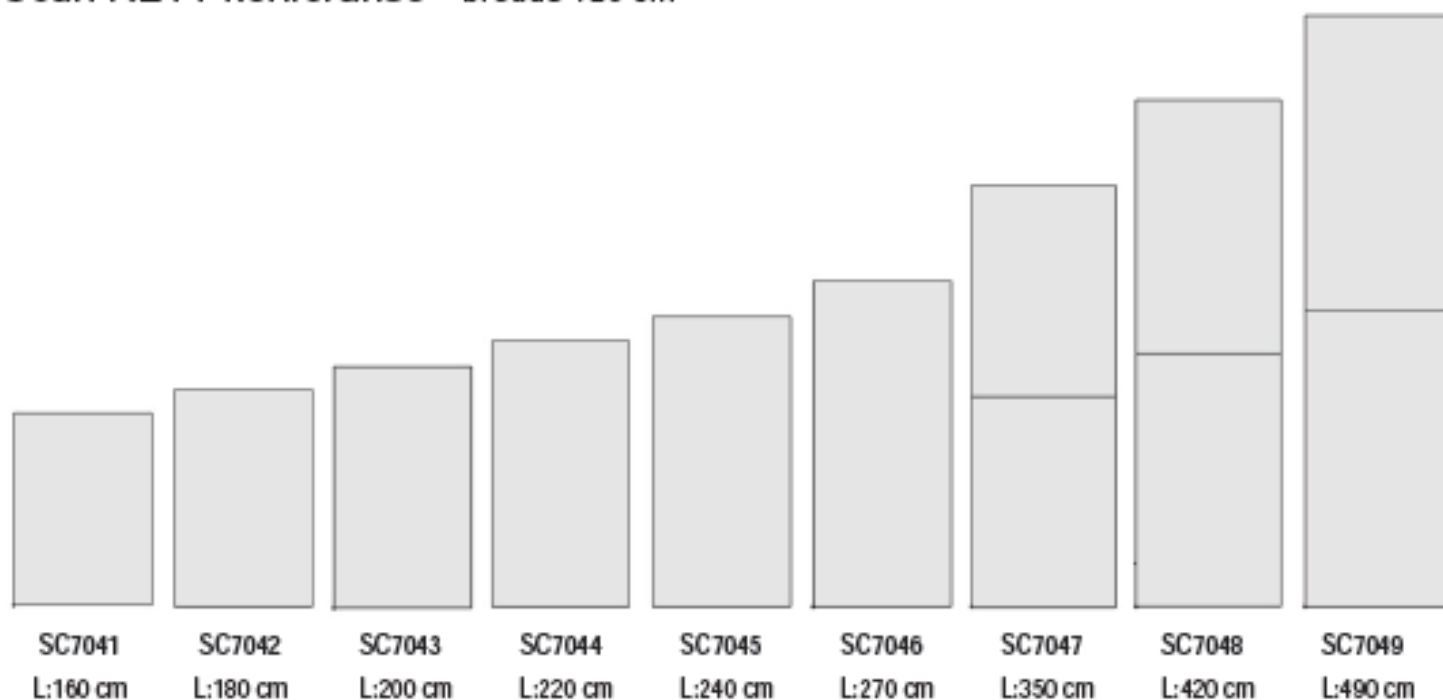

# Scan RETT konferanse - bredde 120 cm

## Komplett bord med E-Motion konferanseunderstell, RAL std farge

Lengde plate	hel/delt	antall ben	antall plasser	Varenr komplett bord
160	hel	2	6	SC7041-EMK2172
180	hel	2	6	SC7042-EMK2172
200	hel	2	6	SC7043-EMK2172
220	hel	2	6/8	SC7044-EMK2172
240	hel	2	8	SC7045-EMK2172
270	hel	2	8	SC7046-EMK2172
350	2-delt	3	10	SC7047-EMK2173
420	2-delt	3	14	SC7048-EMK2173
490	2-delt	3	18	SC7049-EMK2173

## Kun plate, bredde 120 cm

Lengde plate	Varenr. kun plate	Vekt plate
160	SC7041	30,8
180	SC7042	34,6
200	SC7043	38,4
220	SC7044	42,2
240	SC7045	46,1
270	SC7046	51,8
350	SC7047	67,2
420	SC7048	80,6
490	SC7049	94,1

## Teknisk info

Bredde plater:	120 cm
Platetykkelse laminat:	25 mm
Kantlist	ABS 2 mm
Hjørner	rettvinklet
Høyde uten plate:	72 cm
Kjeks og strammebeslag til delte plater inkl.	
Skjøtesarg og avstandskasser inkludert	
Understell:	E-Motion konferanse
Leveringstid:	3 - 4 uker