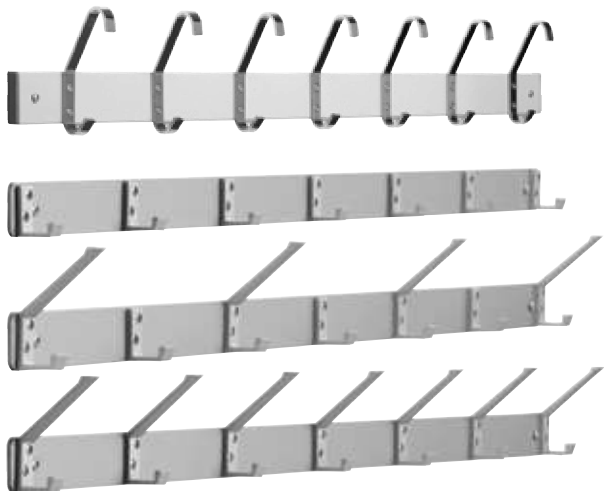

Tilbehør

Knaggrekker

Klassiske knaggrekker i flere varianter.

	Lengde (mm)	Art. nr.	Pris
7 forniklede stålkroker	1250	60019	*
7 korte elokserte kroker	1050	60016	*
3 korte + 4 lange elokserte kroker	1050	60017	*
7 lange elokserte kroker	1050	60018	*

Kan leveres på spesialmål etter forespørsel.