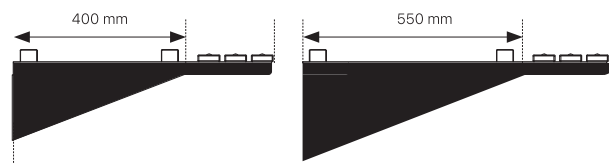

Kit for veggmontering av skap

I settet medfølger vegglist og store skiver. Tilpass plugg og skruer etter type vegg.

Bredde (mm)	Art. nr.	Pris
300	M000107-50-300	*
400	M000107-50-400	*
600	M000107-50-600	*
800	M000107-50-800	*
900	M000107-50-900	*
1200	M000107-50-1200	*
500	M000107-50-500	*
700	M000107-50-700	*
1000	M000107-50-1000	*