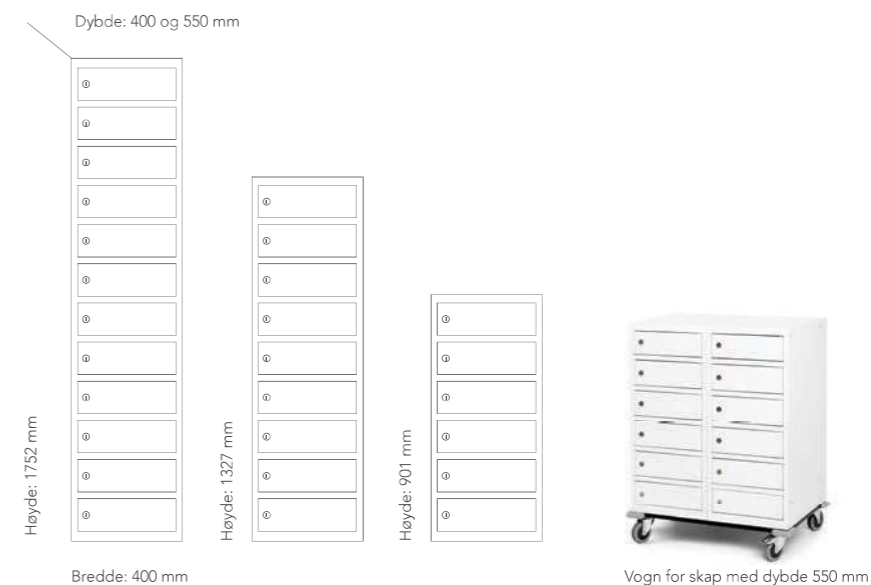

Solide oppbevaringsskap for PC, nettbrett og andre verdigjenstander. Leveres i tre varianter; seks, ni og tolv rom i høyden. Kan leveres med strømuttak og luftkanaler som gjør det mulig å lade mens utstyret ligger trygt oppbevart. Dørene har gummidempere som hindrer slitasje og støy. Kan leveres med vogn slik at skapene enkelt kan flyttes etter behov.

- Helsveiset stålskrog i lys grå RAL 7035 som standard
- Ekstra solid ståldør med gummidempere
- Sylindrelås, kodelås og elektronisk lås
- Leveres med eller uten strømuttak
- Dybde 400 og 550 mm. Bredde 400 mm
- 24 standard dørfarger
- Understell: Vogn for to skap med dybde 550 mm
- Sertifikater: EN 14073-2:2004, EN 14073-3:2004, EN 14074:2004, EN 16121:2013, EN 16122:2012