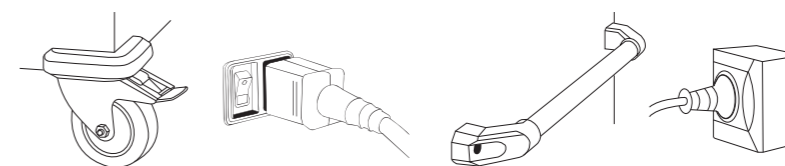

Praktiske PC-vogner for oppbevaring og lading av laptop, nettbrett og mobiltelefoner. PC-vognen har solid konstruksjon med låsbare dører, store lettrullende hjul med låsing og praktisk håndtak for enkel håndtering av vognen. Hvert rom har eget strømuttak. Tilkobling til el-nett skjer med en felles tilkobling med egen 16A sikring og overspenningsvern.

- Stålskrog i RAL 7021. Dør i RAL 7035
- Ståldør med to punkt sylindrelås
- Solide hjul med fotbrems
- Felles el-tilkobling med sikring
- Håndtak for enkel håndtering
- Hvert rom har eget strømuttak
- Sekvensiell strømstyring til hvert rom
- God ventilasjon