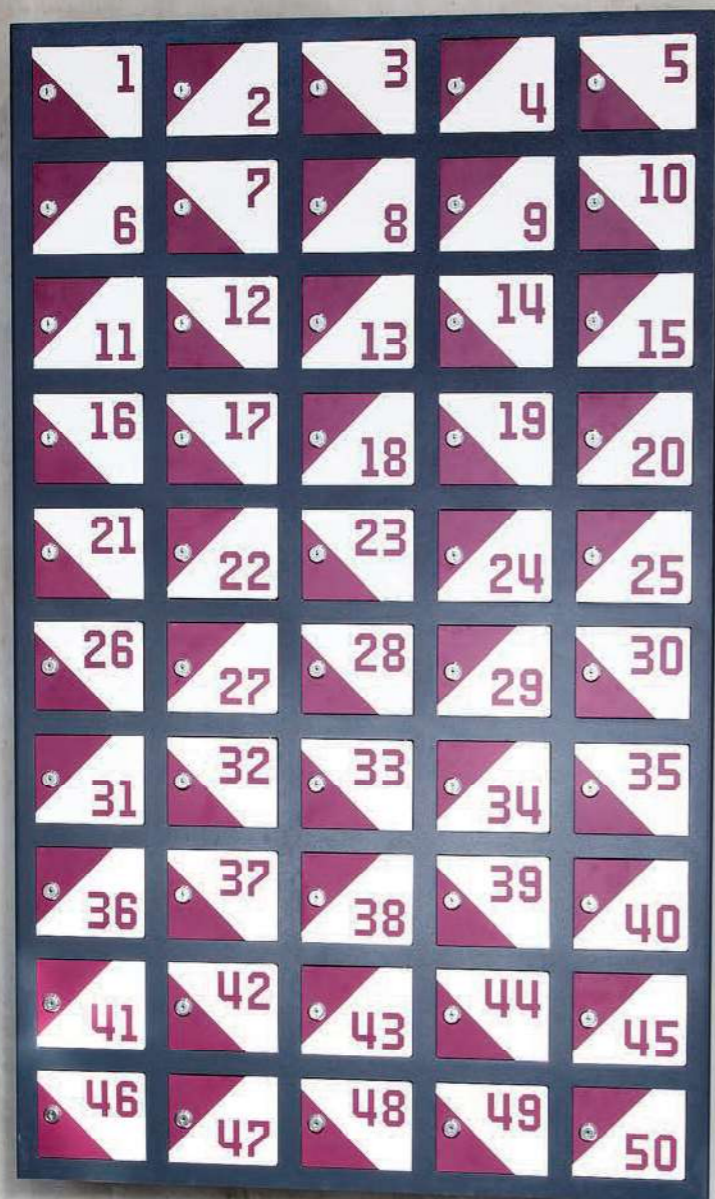

For oppbevaring av små og verdifulle ting

5: HxB: 780 x 210 mm. 21 kg - 10: HxB: 780 x 390 mm. 31 kg - 20: HxB: 780 x 750 mm. 58 kg - 30: HxB: 930 x 930 mm. 94 kg
50: HxB: 1530 x 930 mm. 132 kg - 60: HxB: 1530 x 1110 mm. 162 kg - 80: HxB: 1530 x 1470 mm. 211 kg