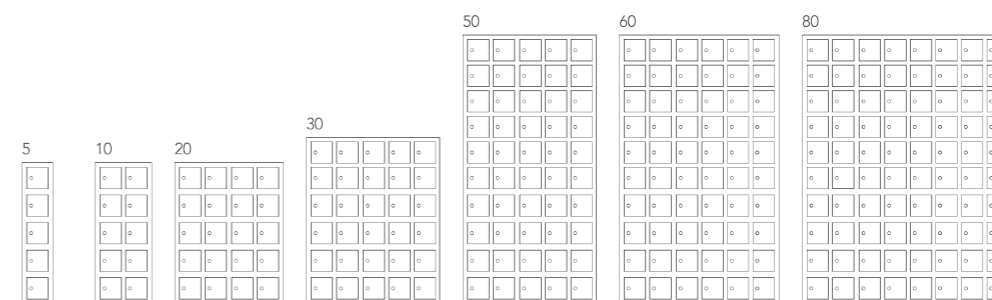

Vogn for to skap med dybde 550 mm

Mobile lade- og oppbevaringsvogner

10: HxBxD: 1250 x 530 x 500 mm 16: HxBxD: 1060 x 920 x 500 mm 20: HxBxD: 1250 x 920 x 500 mm 26: HxBxD: 1540 x 920 x 500 mm
30: HxBxD: 1250 x 1310 x 500 mm

For oppbevaring av små og verdifulle ting

5: HxB: 780 x 210 mm. 21 kg - 10: HxB: 780 x 390 mm. 31 kg - 20: HxB: 780 x 750 mm. 58 kg - 30: HxB: 930 x 930 mm. 94 kg
50: HxB: 1530 x 930 mm. 132 kg - 60: HxB: 1530 x 1110 mm. 162 kg - 80: HxB: 1530 x 1470 mm. 211 kg