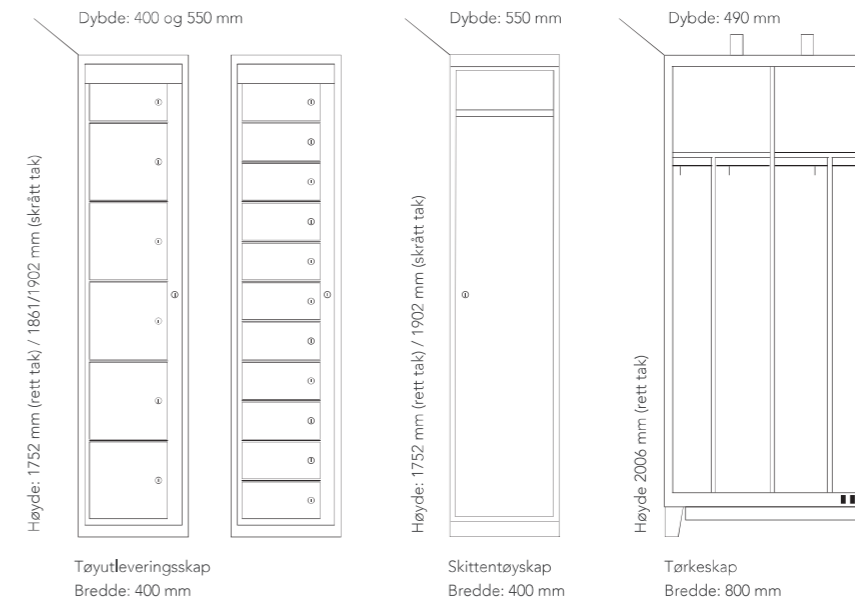

Tøy- og tørkeskap

Håndtering av rent, skittent og fuktig tøy

Tøyutleveringsskapet har 6 eller 11 rom og fellesdør for åpning av alle individuelle rom samtidig. Kan også leveres med brevslisse i dørene. **Skittentøyskapet** har åpning i topp for innkast av skittentøy. **Tørkeskapet** har integrert varmeelement og vifte for effektiv tørking av fuktig tøy.

- Standard skrogfarge i lys grå RAL 7035
- Dørstoppere og gummidempere på alle dører
- 24 standard dørfarger. Se oversikt på side 44
- Sylindrelås

Rengjøringsskap

Helsveiset rengjøringsskap med ett stort og fire mindre rom. Skapet har god ventilasjon, opphengskroker og er utstyrt med sylindrelås med espanjolett.

- Standard skrogfarge i lys grå RAL 7035.
- Dørene kan fåes i 24 forskjellige farger