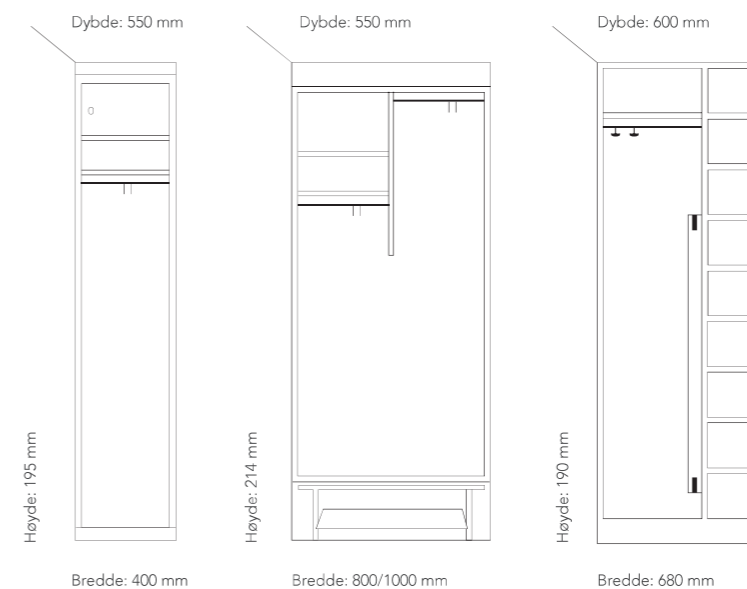

Utviklet spesielt for brannmenn, politi og soldater