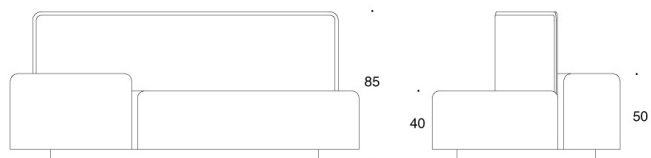

DIAGONAL

DESIGN o4i Design Studio

Inspiring
spaces

Martela

Produktkode:

389 = sitteøy
787 = lav skjerm
789 = høy skjerm

Stoff-forbruk:

389: 8.6 m/stk
385: 3.8 m/stk
386: 3.8 m/stk
387: 4.8 m/stk
789: 4.0 m/stk

Materialbeskrivelse:

Trukkede seter, sort sokkel.
Heltrukket skjerm.

389 sohva / soffa / sofa
787 seinäke / skärm / screen

389 sohva / soffa / sofa
789 seinäke / skärm / screen