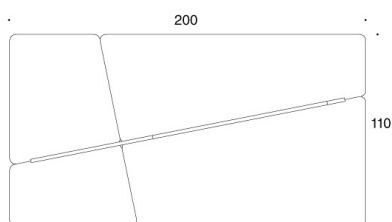

DIAGONAL

DESIGN o4i Design Studio

Inspiring
spaces

Martela

Produktkode:

389 = sitteøy
787 = lav skjerm
789 = høy skjerm

Stoff-forbruk:

389: 8.6 m/stk
385: 3.8 m/stk
386: 3.8 m/stk
387: 4.8 m/stk
789: 4.0 m/stk

Materialbeskrivelse:

Trukkede seter, sort sokkel.
Heltrukket skjerm.

389 sohva / soffa / sofa
787 seinäke / skärm / screen

389 sohva / soffa / sofa
789 seinäke / skärm / screen