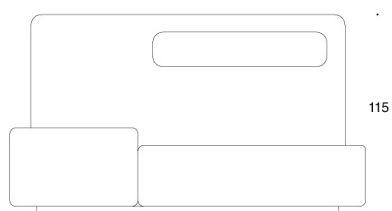

DIAGONAL

DESIGN o4i Design Studio

Inspiring
spaces

Martela

Produktkode:

389 = sitteøy
787 = lav skjerm
789 = høy skjerm

Stoff-forbruk:

389: 8.6 m/stk
385: 3.8 m/stk
386: 3.8 m/stk
387: 4.8 m/stk
789: 4.0 m/stk

Materialbeskrivelse:

Trukkede seter, sort sokkel.
Heltrukket skjerm.

389 sohva / soffa / sofa
787 seinäke / skärm / screen

389 sohva / soffa / sofa
789 seinäke / skärm / screen