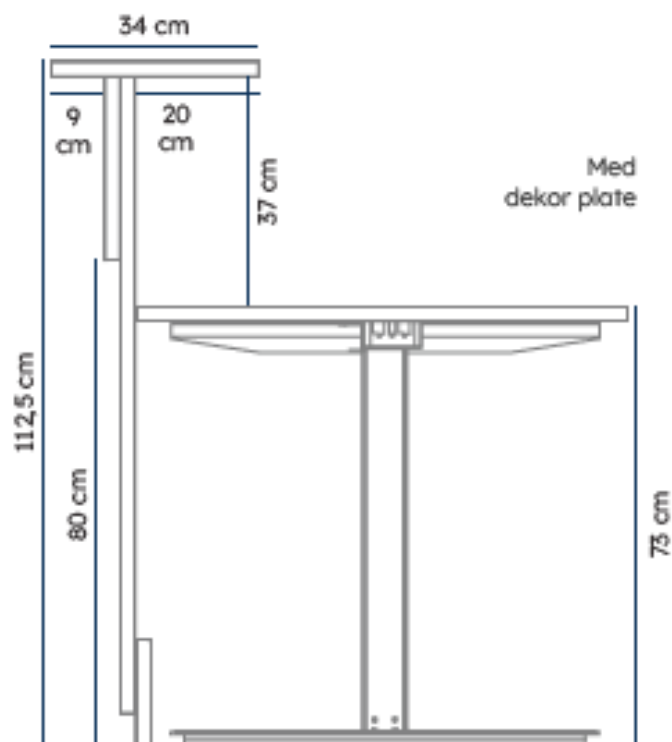

60 - 120 cm

Varenr	Lengde, cm
DW1053	60
DW1054	80
DW1055	100
DW1056	120

Hjørne plater, dybde: 120/80+60 cm

160 - 200 cm

Varenr	Lengde, cm
DW1076 høyre	160
DW1077 venstre	
DW1007 høyre	180
DW1008 venstre	
DW1009 høyre	200
DW1010 venstre	

Varenr	Mål	Vekt, kg
DW5001	Lengde: 61 cm	26
DW5002	Lengde: 81 cm	28
DW5003	Lengde: 101 cm	31
DW5004	Lengde: 121 cm	42
DW5005	Lengde: 141 cm	59
DW5006	Lengde: 161 cm	66
DW5007	Lengde: 181 cm	74
DW5008	Lengde: 201 cm	80
DW5010	Hjørne 34x34cm/ innside:21x21 cm	18
DW5011	Utvendig hjørne: 43x43 cm (topp)	7
DW5009	HC-/gjestemodul 100cm	60

Moduler med dekor plate

Varenr	Mål	Vekt, kg
DW5101	Lengde: 61 cm	27
DW5102	Lengde: 81 cm	30
DW5103	Lengde: 101 cm	33
DW5104	Lengde: 121cm	45
DW5105	Lengde: 141 cm	62
DW5106	Lengde: 161 cm	69
DW5107	Lengde: 181 cm	77
DW5108	Lengde: 201 cm	86
DW5109	Hjørne 34x34cm/ innside:21x21 cm	30
DW5111	Utvendig hjørne: 43x43 cm (topp)	7
DW5015	Sideplate, skrå topp	9
DW5016	Sideplate, rett topp	9

Tekniske data

Total høyde	112,5 cm
Høyde til opp under toppplate	110 cm
Dybde	34 cm
Avstand mellom bordplate (fast høyde) og toppplate	37,5 cm
Utstikk toppplate mot kunde	11,5/9 cm
Tykkelse front plate	2,5 cm
Tykkelse toppplate	2,5 cm
Sokkel	6,5 cm
Leveringstid	3 - 4 uker