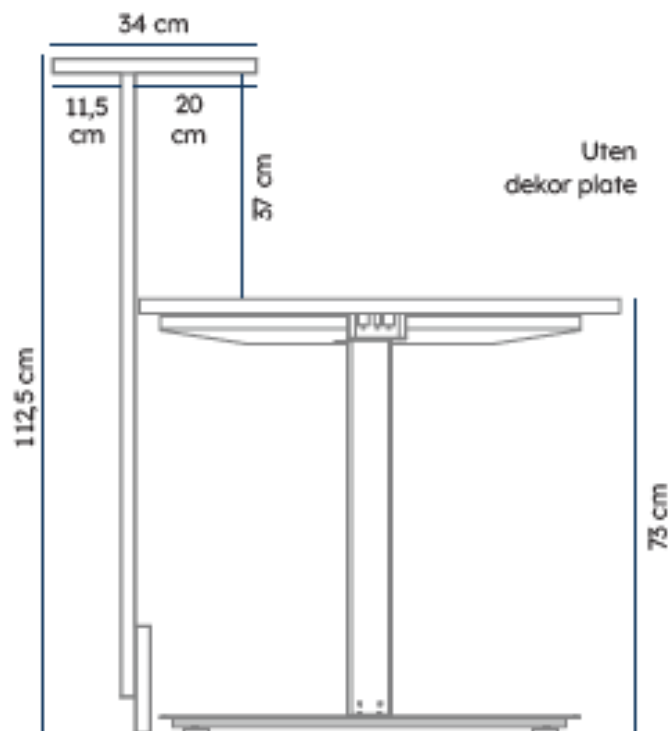

60 - 120 cm

Varenr	Lengde, cm
DW1053	60
DW1054	80
DW1055	100
DW1056	120

Hjørne plater, dybde: 120/80+60 cm

160 - 200 cm

Varenr	Lengde, cm
DW1076 høyre	160
DW1077 venstre	
DW1007 høyre	180
DW1008 venstre	
DW1009 høyre	200
DW1010 venstre	

Varenr	Mål	Vekt, kg
DW5001	Lengde: 61 cm	26
DW5002	Lengde: 81 cm	28
DW5003	Lengde: 101 cm	31
DW5004	Lengde: 121 cm	42
DW5005	Lengde: 141 cm	59
DW5006	Lengde: 161 cm	66
DW5007	Lengde: 181 cm	74
DW5008	Lengde: 201 cm	80
DW5010	Hjørne 34x34cm/ innside:21x21 cm	18
DW5011	Utvendig hjørne: 43x43 cm (topp)	7
DW5009	HC-/gjestemodul 100cm	60

Moduler med dekor plate

Varenr	Mål	Vekt, kg
DW5101	Lengde: 61 cm	27
DW5102	Lengde: 81 cm	30
DW5103	Lengde: 101 cm	33
DW5104	Lengde: 121cm	45
DW5105	Lengde: 141 cm	62
DW5106	Lengde: 161 cm	69
DW5107	Lengde: 181 cm	77
DW5108	Lengde: 201 cm	86
DW5109	Hjørne 34x34cm/ innside:21x21 cm	30
DW5111	Utvendig hjørne: 43x43 cm (topp)	7
DW5015	Sideplate, skrå topp	9
DW5016	Sideplate, rett topp	9

Tekniske data

Total høyde	112,5 cm
Høyde til opp under toppplate	110 cm
Dybde	34 cm
Avstand mellom bordplate (fast høyde) og toppplate	37,5 cm
Utstikk toppplate mot kunde	11,5/9 cm
Tykkelse front plate	2,5 cm
Tykkelse toppplate	2,5 cm
Sokkel	6,5 cm
Leveringstid	3 - 4 uker