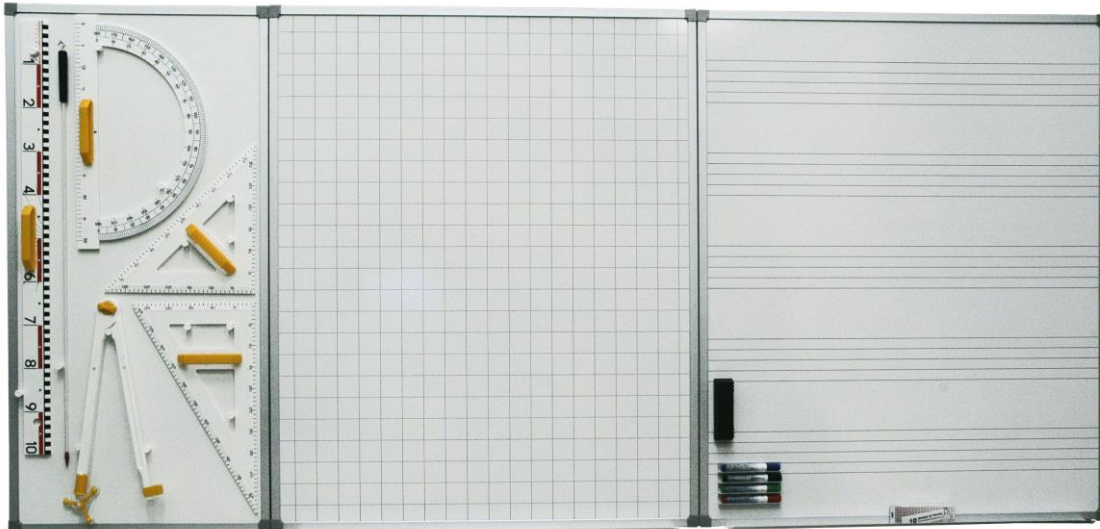

Whiteboardtavler med notelinjer eller ruter

30 års garanti på skriveflaten ved normalt bruk

Scanavi glassemaljerte, hvite whiteboardtavler eller grønne, koks eller blå krittavler med magnetfunksjon, i miljøvennlig PolyVision E3 kvalitet. Innbrennte notelinjer eller ruter 5x5 cm på hele tavlen. Eksklusivt design med naturanodiserte kantlister og grå plasthjørner. 5 cm bred pennehylle i lengde som tavlen minus 12 cm.

Notelinjer

Artikelnr	Mål L x H	Veil pris
712110NOT	100 x 122 cm	2.790
712115NOT	150 x 122 cm	4.020
712120NOT	200 x 122 cm	5.240
712130NOT	300 x 122 cm	7.710

Ruter 5x5 cm

Artikelnr	Mål L x H	Veil pris
712110RUT	100 x 122 cm	2.790
712115RUT	150 x 122 cm	4.020
712120RUT	200 x 122 cm	5.240
712130RUT	300 x 122 cm	7.710

Utstyrstavle Eksklusiv

Artikelnr	Produktbeskrivelse	Nettopris
723201	Utstyrstavle Eksklusiv 60x122 cm, inkl passer (3-fots type), linjal, vinkel 45°- 45°- 90°, vinkel 30°- 60°- 90°, transportør og pekestokk	2.780
829800	Startsett med 4stkpenner, penneholder, tavletørker, 10 stk refill filtputer, 10 magnet	600,-

Mot pristillegg kan tavlene leveres med kantlister og pennehylle i farge hvit RAL 9010 alt. i heltre bøk, bjørk eller eik.

Fritt levert terminal i Oslo, ekskl. 25% mva.

Stil Kontormøbler a.s

Fabrikkvegen 1 - 5265 YTRE ARNA