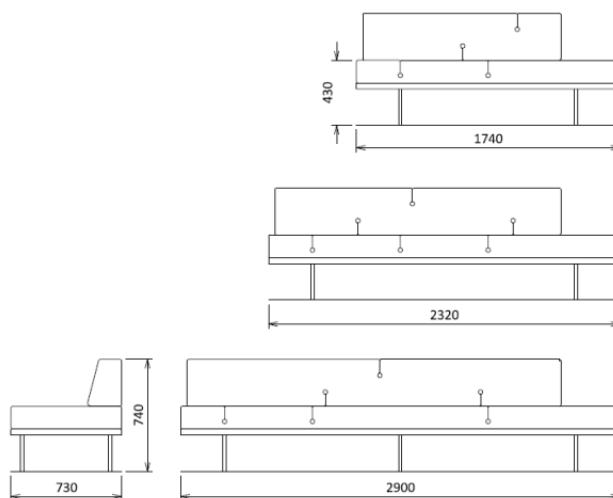

### OFF liten plate

OF120 – 2-seter ryggstø

\*\*\*\*\*

### OFF sofabord

OF3010 – bord 174 x 58 cm

OF3020 – bord 232 x 58 cm

## MÅL :

Høyde: 74 cm – Dybde: 73 cm – Sittehøyde: 43 cm

Bredde: 2-seter: 174 cm / 3-seter: 232 cm / 4-seter: 290 cm

Overflate	Kjerne	Rengjøring	Renhold intervall
Sete / rygg	Tre / skum		
Stoff		Se aktuelle stoffproducents / hudleverandørs anbefalinger	
Microcare			
Lakkert (se designmanual)	Aluminium	Anbefalt: fuktet klut i lunket vann tilsatt syntetisk vaskemiddel Unngå: vaskemiddel som inneholder ammoniakk eller grønnsåpe	Etter behov
<b>Bord</b>			
Laminat	MDF	Anbefalt: fuktet klut i lunket vann tilsatt syntetisk vaskemiddel Unngå: vaskemiddel som inneholder ammoniakk eller grønnsåpe	Etter behov