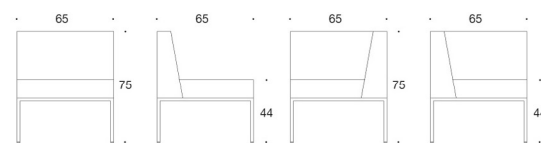

CUBE

DESIGN MIKKO HALONEN

Produktkode:

- 371AK = benk
- 371AK60 = benk 60°
- 371AK60X = benk 3x60°
- 373AK = med rygg
- 374AK = med rygg og armstøtte

Stoff-forbruk:

- Cube 371AK: 0.75 m/stk
- Cube 373AK: 1.4 m/stk
- Cube 374AK: 1.9 m/stk
- Cube 371AK60: 1.0 m/stk
- Cube 371AK60X: 1.0 m/stk

Materialbeskrivelse:

Trukket sete og rygg.

Understell: sortmalt, hvit eller grå, krom eller Inspiring Colours.

371AK

373AK

374A

371AK60

371AK60X