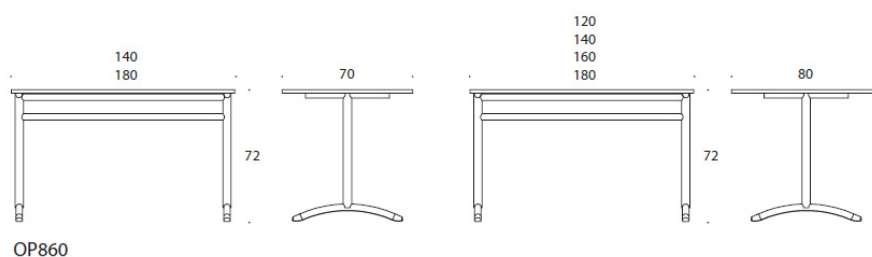

**Diameter på bordplater: (aktiv OP850):** 85, 105 eller 120 cm

**Bordplater (Aktiv OP860):** 140x70, 180x70, 120x80, 140x80, 160x80, 180x80 cm.

**Platemateriale:** bjørk, bøk, eik, laminat.

**Laminat:** bjørk, bøk, grå, mellomgrå.

**Understell:** grått, krom.

Fast høyde 72 cm.

OP860

OP850