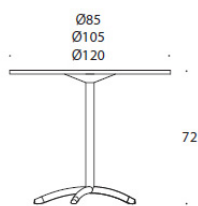

**Diameter på bordplater: (aktiv OP850):** 85, 105 eller 120 cm

**Bordplater (Aktiv OP860):** 140x70, 180x70, 120x80, 140x80, 160x80, 180x80 cm.

**Platemateriale:** bjørk, bøk, eik, laminat.

**Laminat:** bjørk, bøk, grå, mellomgrå.

**Understell:** grått, krom.

Fast høyde 72 cm.

OP860

OP850