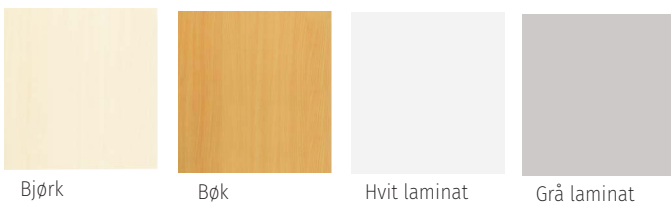

Bjørk

Bøk

Hvit laminat

Grå laminat

Nordic Comfort Products AS
Pb. 3, Juvikvn 1
N - 8640 HEMNESBERGET
tlf.: +47 75 19 77 00
post@ncp.no
www.ncp.no