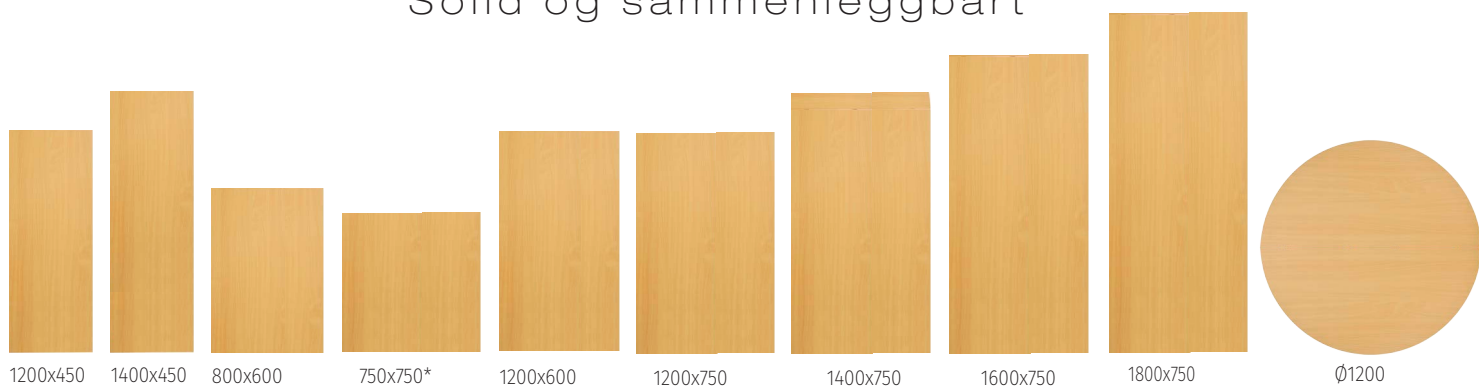

R-40

Solid og sammenleggbart

750x1200 mm lys grå laminat

750x1200 mm bøk og sort understell

800x600 mm bøk og krom understell

Ø1200 mm bøk og krom understell

Bygger 5 cm pr bord i stabel

Solid understellskonstruksjon

R-40

Enkelt, lav vekt, solid og funksjonelt sammenleggbart bord.
Klassiker på bordsiden til en gunstig pris. Bordplate i bjørk, bøk, hvit og lys grå laminat.
Krom eller sort understell. Vekt: 800x600 =10 kg 750x1200 =16 kg