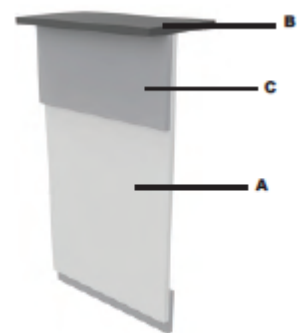

PLATER til skranke platerykkelse 25 mm

Plater rektangulære dybde 60 cm

60 - 120 cm

Varenr.	L cm	Pris
DW1053	60	1 200
DW1054	80	1 507
DW1055	100	1 621
DW1056	120	1 800

Plater rektangulære dybde 80 cm

80 - 200 cm

Varenr.	L cm	Pris
DW1050	80	1 580
DW1051	100	1 677
DW1052	120	1 920
DW1057	140	2 163
DW1068	160	2 353
DW1071	180	2 524
DW1084	200	2 778

Plater kombi dybde 120 /80+60

-  Kode 13 = bjerk
-  Kode 44 = bek
-  Kode 42 = eik
-  Kode 16 = hvit
-  Kode 15 = lys grå
-  Kode 17 = grå
-  Kode 19 = graffitt
-  Kode 18 = sort