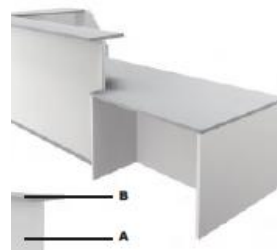

PLATER til skranke platerykkelse 25 mm

Plater rektangulære dybde 60 cm

60 - 120 cm

Varenr.	L cm	Pris
DW1053	60	1 200
DW1054	80	1 507
DW1055	100	1 621
DW1056	120	1 800

Plater rektangulære dybde 80 cm

80 - 200 cm

Varenr.	L cm	Pris
DW1050	80	1 580
DW1051	100	1 677
DW1052	120	1 920
DW1057	140	2 163
DW1068	160	2 353
DW1071	180	2 524
DW1084	200	2 778

Plater kombi dybde 120 /80+60

-  Kode 13 = bjerk
-  Kode 44 = bek
-  Kode 42 = eik
-  Kode 16 = hvit
-  Kode 15 = lys grå
-  Kode 17 = grå
-  Kode 19 = graffitt
-  Kode 18 = sort