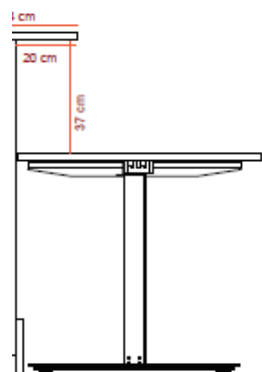

PLATER til skranke platerykkelse 25 mm

Plater rektangulære dybde 60 cm

60 - 120 cm

Varenr.	L cm	Pris
DW1053	60	1 200
DW1054	80	1 507
DW1055	100	1 621
DW1056	120	1 800

Plater rektangulære dybde 80 cm

80 - 200 cm

Varenr.	L cm	Pris
DW1050	80	1 580
DW1051	100	1 677
DW1052	120	1 920
DW1057	140	2 163
DW1068	160	2 353
DW1071	180	2 524
DW1084	200	2 778

Plater kombi dybde 120 /80+60

-  Kode 13 = bjerk
-  Kode 44 = bek
-  Kode 42 = eik
-  Kode 16 = hvit
-  Kode 15 = lys grå
-  Kode 17 = grå
-  Kode 19 = graffitt
-  Kode 18 = sort

Kode-beskrivelse av farger:
DW5001 15 17
=fargekode A (15) + fargekode B (17)
A = fortvegg (hovedfarge) / B = loppete

Plater kombi dybde 120 /80+60

Varenr.	L cm	Pris
DW1076 høyre	160	2 743
DW1077 venstre	160	2 743
DW1007 høyre	180	2 988
DW1008 venstre	180	2 988
DW1009 høyre	200	3 234
DW1010 venstre	200	3 234