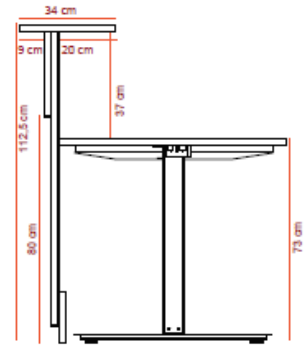

PLATER til skranke platerykkelse 25 mm

Plater rektangulære dybde 60 cm

60 - 120 cm

Varenr.	L cm	Pris
DW1053	60	1 200
DW1054	80	1 507
DW1055	100	1 621
DW1056	120	1 800

Plater rektangulære dybde 80 cm

80 - 200 cm

Varenr.	L cm	Pris
DW1050	80	1 580
DW1051	100	1 677
DW1052	120	1 920
DW1057	140	2 163
DW1068	160	2 353
DW1071	180	2 524
DW1084	200	2 778

Plater kombi dybde 120 /80+60

-  Kode 13 = bjerk
-  Kode 44 = bek
-  Kode 42 = eik
-  Kode 16 = hvit
-  Kode 15 = lys grå
-  Kode 17 = grå
-  Kode 19 = graffitt
-  Kode 18 = sort

Kode-beskrivelse av farger:
DW5001 15 17
=fargekode A (15) + fargekode B (17)
A = fortvegg (hovedfarge) / B = loppete

Plater kombi dybde 120 /80+60

Varenr.	L cm	Pris
DW1076 høyre	160	2 743
DW1077 venstre	160	2 743
DW1007 høyre	180	2 988
DW1008 venstre	180	2 988
DW1009 høyre	200	3 234
DW1010 venstre	200	3 234